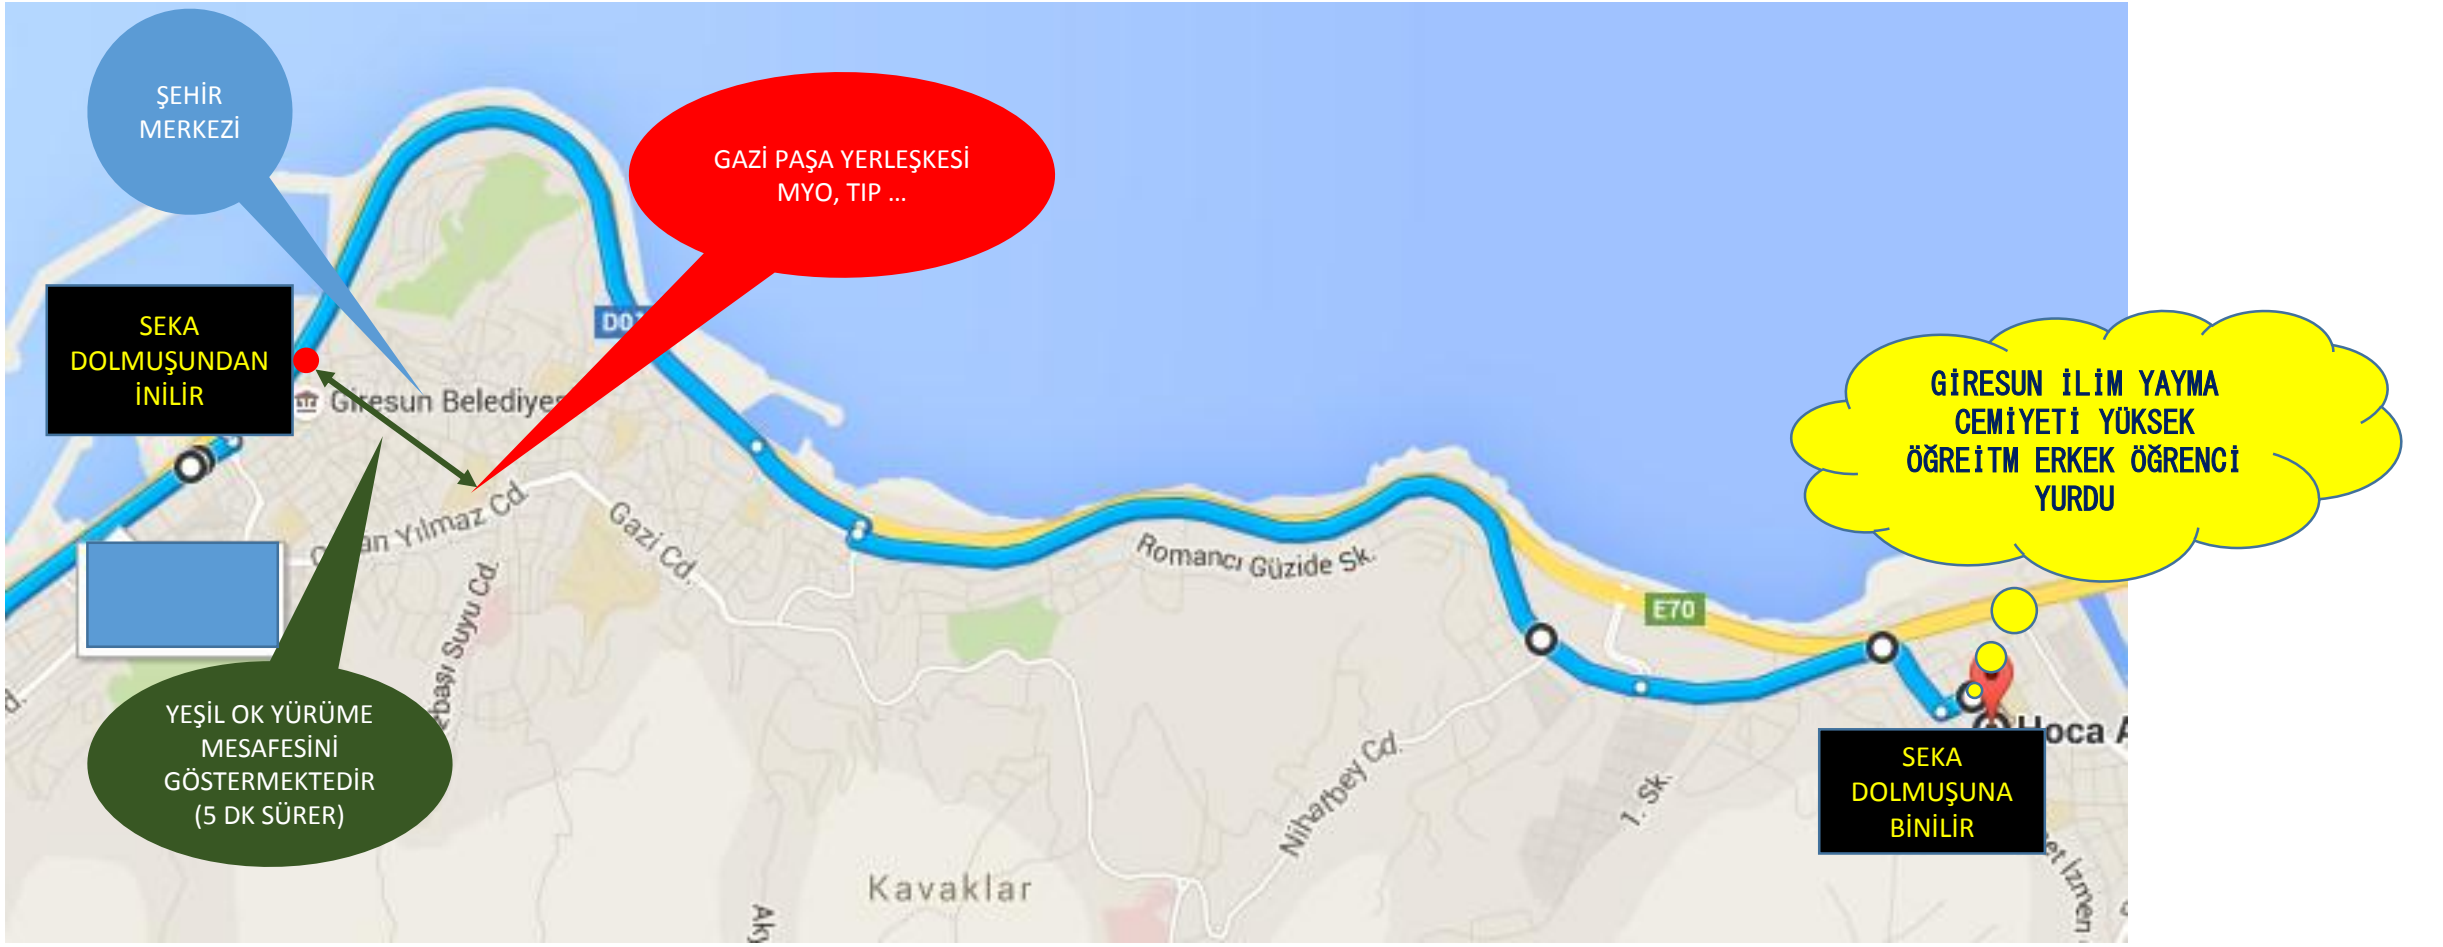

YURT VE GAZİ PAŞA, GÜRE YERLEŞKELERİ ARASI GENEL GÜZERGAH

OTOBÜS GÜZERGAHI.

ÜNİVERSİTEYE GİDİŞLERDE DOLMUŞ KULLANMAYI TERCİH ETMENİZ DURUMU

Gazi paşa yerleşkesine **tek dolmuş**
Güre yerleşkesine **iki dolmuşla** ulaşılmaktadır.

NOT: **TEK DOLMUŞLA GÜRE YERLEŞKESİNE ULAŞIM İMKANI YOKTUR.**

TEK ARAÇLA ULAŞIM SAAT BAŞI HAREKET EDEN **OTOBÜSLERLE** OLMAKTADIR. OTOBÜS GÜZERGAHI DİĞER HARİTALARDA MEVCUTTUR.

2. dolmuş

DOLMUŞ KULLANARAK GAZİ PAŞA YERLEŞKESİNE ULAŞIM GÜZERGAHI

NOT: TEK DOLMUŞLA ULAŞIM İMKANI VARDIR. DOLMUŞ 12 DAKİKADA MERKEZE ULAŞIR. 5 DAKİKA YÜRÜYEREK OKULA ULAŞILIR. (TOPLAM 17 DK)

GÜRE VE GAZİ PAŞA YERLEŞKELERİNE DOLMUŞ İLE ULAŞIM GÜZERGAHI GENİŞLETİLMİŞ HARİTA

- GÜRE YERLEŞKESİNE ÇİFT DOLMUŞ İLE ULAŞILIR
- GAZİPAŞA YERLEŞKESİNE TEK DOLMUŞ İLE ULAŞILIR

YURT VE GAZİ PAŞA, GÜRE YERLEŞKELERİ ARASI GENEL GÜZERGAH

DOLMUŞ GÜZERGAHI.

ÜNİVERSİTEYE GİDİŞLERDE OTOBÜS KULLANMAYI TERCİH ETMENİZ DURUMU