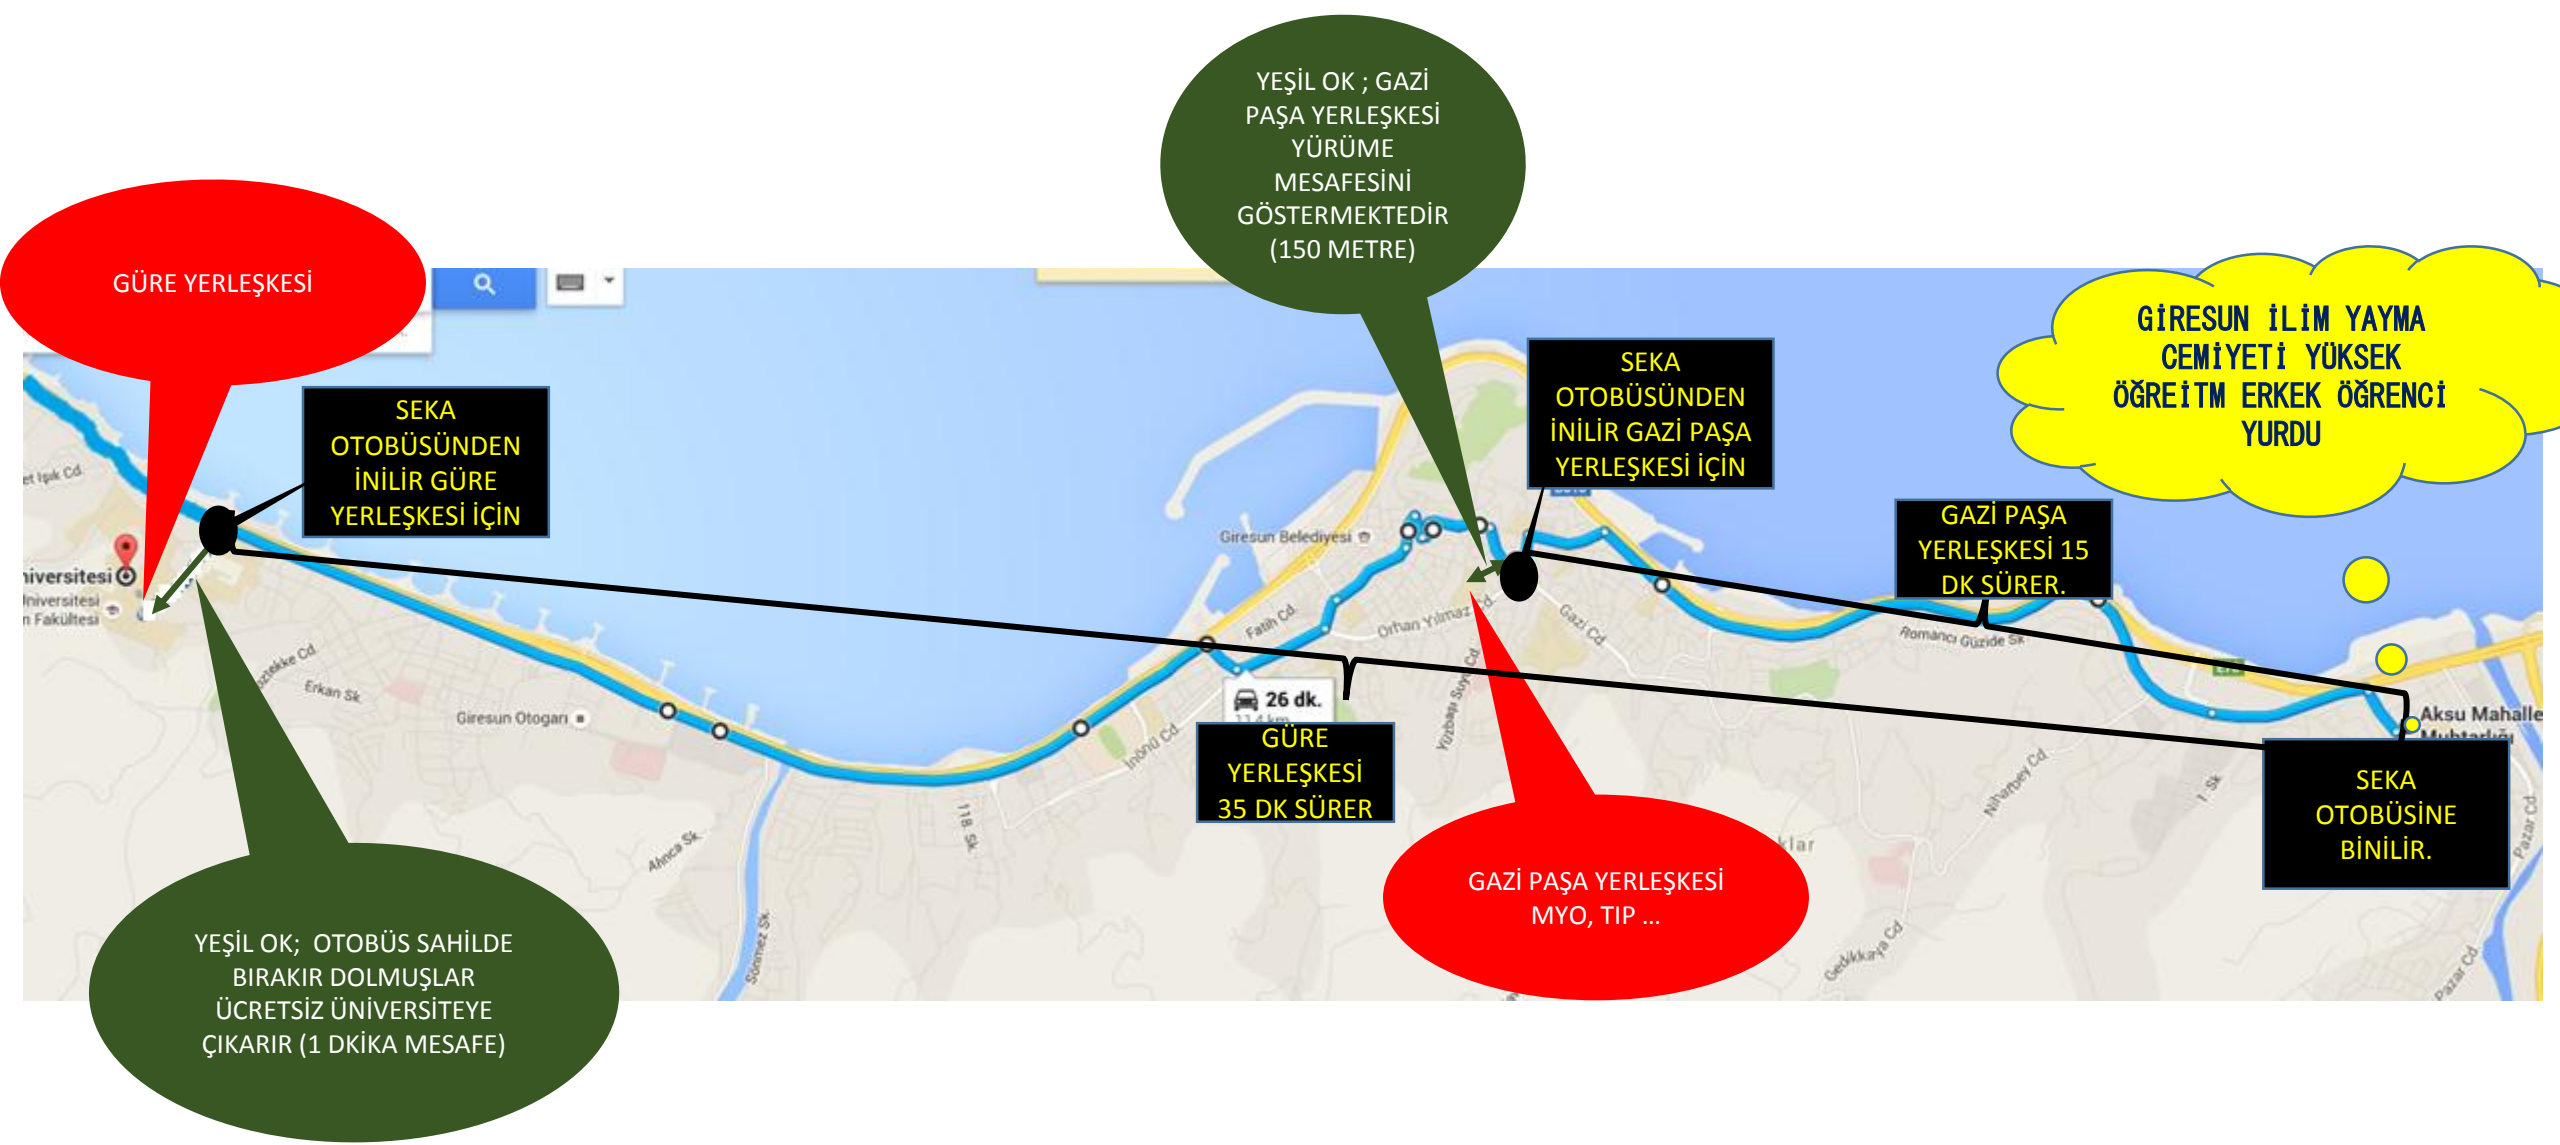

NOT: TEK DOLMUŞLA ULAŞIM İMKANI VARDIR. DOLMUŞ 12 DAKİKADA MERKEZE ULAŞIR. 5 DAKİKA YÜRÜYEREK OKULA ULAŞILIR. (TOPLAM 17 DK)

GÜRE VE GAZİ PAŞA YERLEŞKELERİNE DOLMUŞ İLE ULAŞIM GÜZERGAHI GENİŞLETİLMİŞ HARİTA

- GÜRE YERLEŞKESİNE ÇİFT DOLMUŞ İLE ULAŞILIR
- GAZİPAŞA YERLEŞKESİNE TEK DOLMUŞ İLE ULAŞILIR

YURT VE GAZİ PAŞA, GÜRE YERLEŞKELERİ ARASI GENEL GÜZERGAH

DOLMUŞ GÜZERGAHI.

ÜNİVERSİTEYE GİDİŞLERDE OTOBÜS KULLANMAYI TERCİH ETMENİZ DURUMU

Gazipaşa ve güre yerleşkesine
Tek otobüs gitmektedir.

Saat başı hareket etmektedir.

OTOBÜS KULLANARAK GÜRE VEYA GAZİPAŞA YERLEŞKESİNE ULŞIM GÜZERGAHI

NOT: **TEK OTOBÜSLE** İKİ YERLEŞKEYE GİDİLEBİLMEKTEDİR.
OTOBÜS SAAT BAŞI HAREKET ETMEKTEDİR.