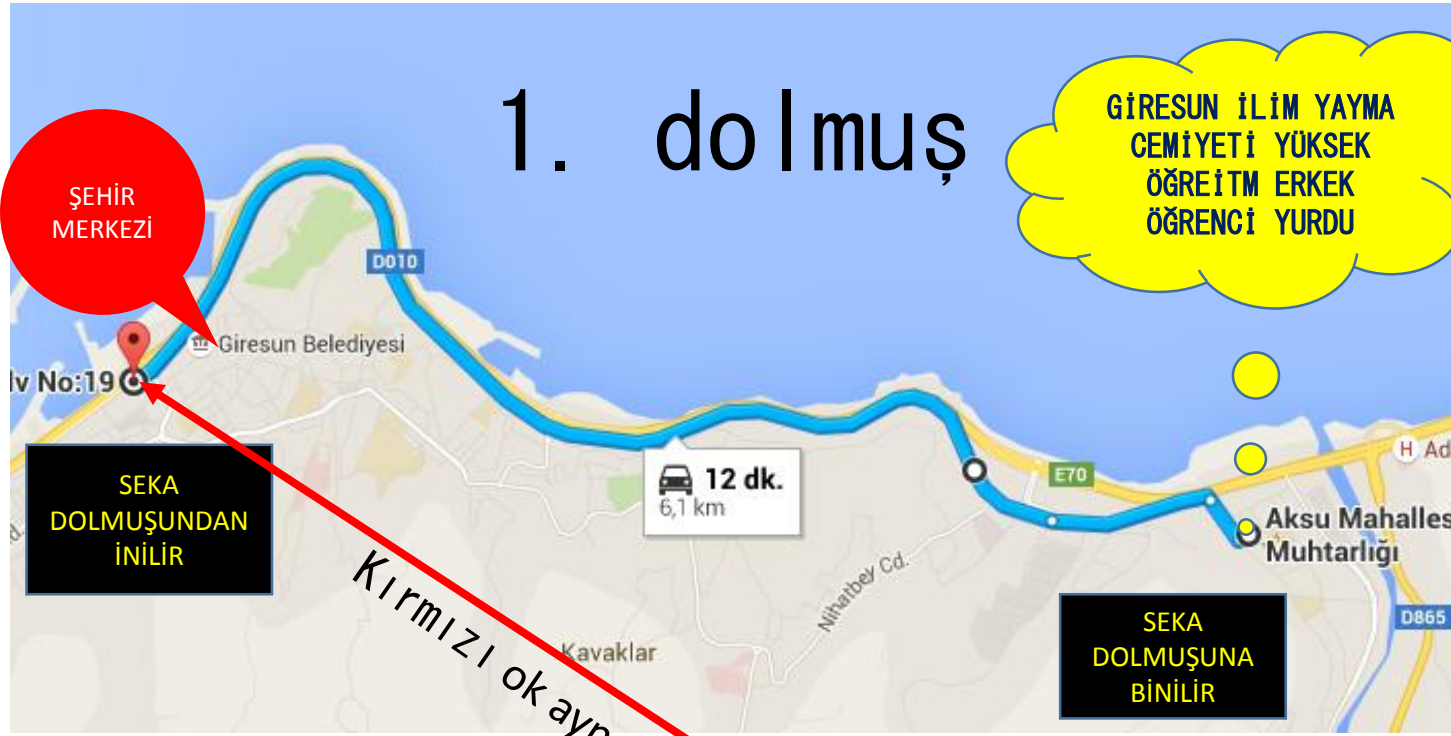

1. dolmuş

DOLMUŞ KULLANARAK GÜRE YERLEŞKESİNE ULAŞIM GÜZERGAHI

1. Yurttan merkeze giden dolmuş güzergahı
2. Merkezden güre yerleşkesine giden dolmuş güzergahı

NOT: **TEK DOLMUŞLA GÜRE YERLEŞKESİNE ULAŞIM İMKANI YOKTUR.**

TEK ARAÇLA ULAŞIM SAAT BAŞI HAREKET EDEN **OTOBÜSLERLE** OLMAKTADIR. OTOBÜS GÜZERGAHI DİĞER HARİTALARDA MEVCUTTUR.

2. dolmuş